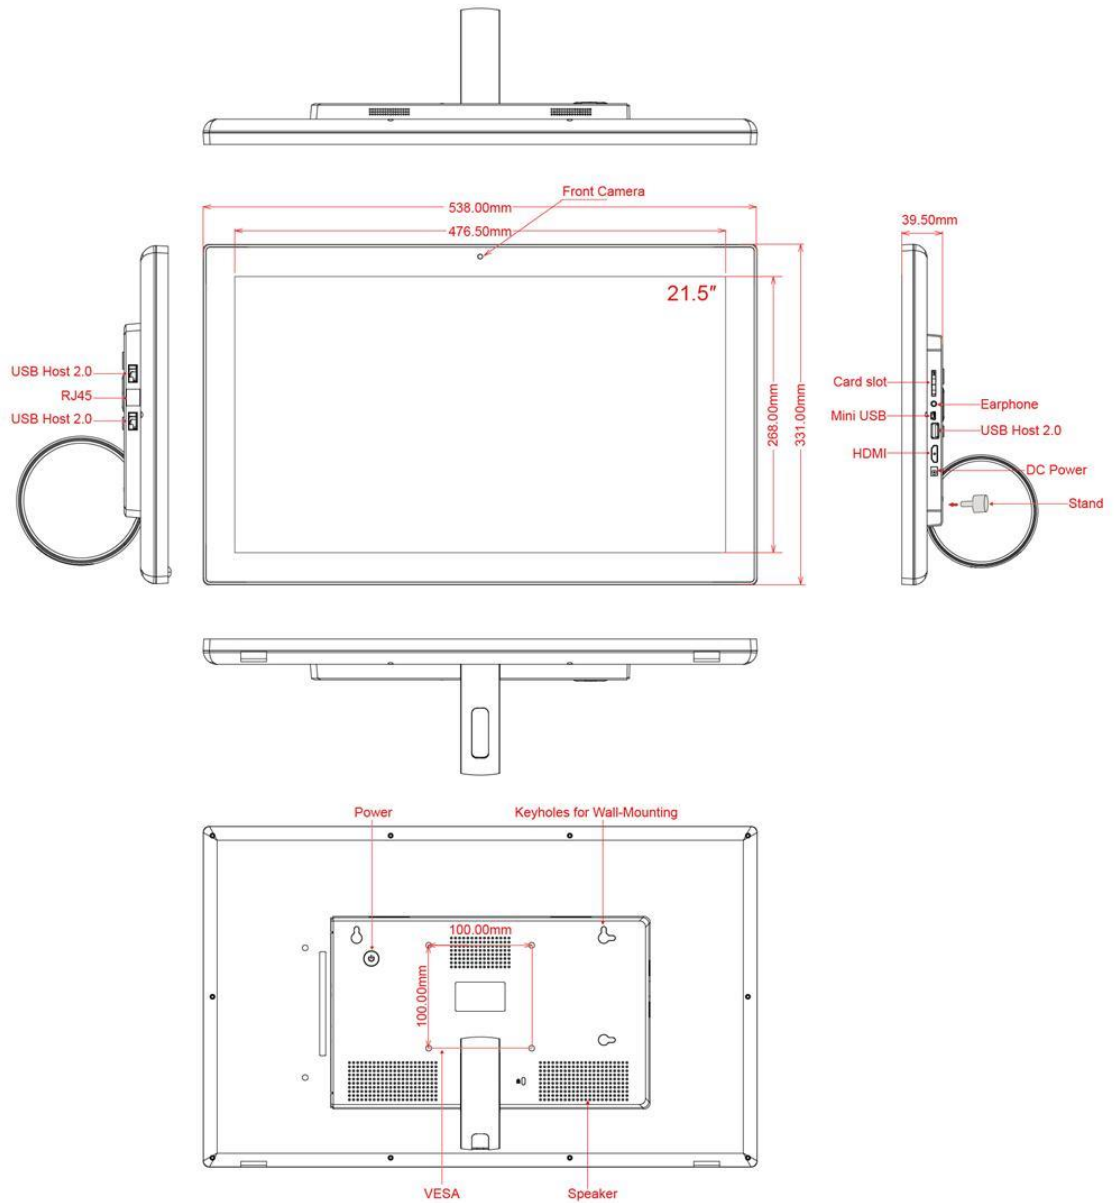

单机尺寸 长:538mm 宽:331mm 高:37mm

细节更显示品质

侧面细节显示

背面细节显示